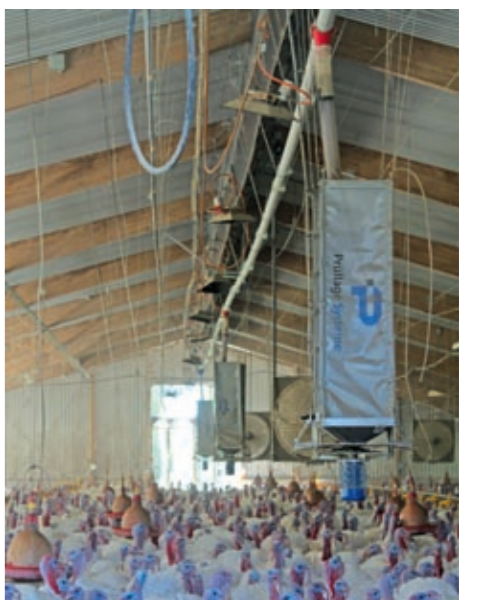

BeddingPoint im belegten Stall