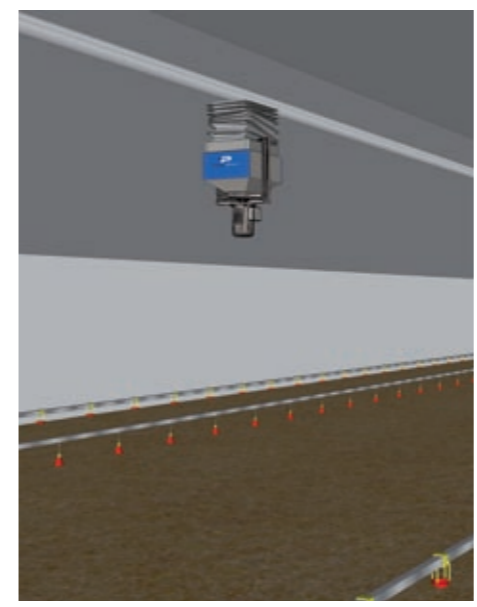

BeddingPoint

Das automatische Einstreusystem von Prüllage

Prüllage Systeme

Das innovative Streusystem

BeddingPoint

Die Gesundheit von Rindern, Schweinen und Geflügel hängt von mehreren Faktoren ab und ist für den Landwirt entscheidend, wenn es um die Wirtschaftlichkeit seines Betriebes geht. Großen Einfluss nimmt die Einstreu im Stall. Sie sorgt für eine gute Isolierung gegen aufsteigende Bodenwärme, schafft ein günstiges Mikroklima und bindet Kot und Wasser.

Mit dem vollautomatischen **BeddingPoint**-Streusystem von Prüllage wird das Einstreuverfahren in Ställen nahezu revolutioniert. Die Vorteile gegenüber dem herkömmlichen System sind in mehrfacher Hinsicht überzeugend. So braucht es weder einen Schlepper noch andere Maschinen, die die Einstreu anliefern und bis Ende des Durchgangs regelmäßig verstreuen. Das bedeutet, dass auch kein Bedienpersonal erforderlich ist, sodass die Türen des Stalls geschlossen bleiben. Dies erhöht die Stallhygiene. Auch werden keine Nagetiere und kein Ungeziefer mehr eingeschleppt, was sonst immer wieder zu gesundheitlichen Problemen führt.

Das einfach zu bedienende **BeddingPoint**-Streusystem wird platzsparend und ohne Schienen an der Stalldecke befestigt. Die Befüllung mit saugfähigen Einstreu-Materialien aus einem Innen- oder Außensilo erfolgt automatisch über eine Zubringer-Förderspirale. Anschließend wird die Streu über einen flexiblen Behälter mit einem darunter angebrachten Trichter auf den Drehteller transportiert. Dies ermöglicht je nach Tieralter und -gewicht eine exakte, in Abstimmung mit den Höhen der Futter- und Tränkelinie einstellbare gleichmäßige Verteilung.